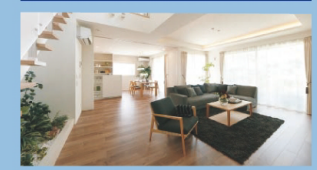

ご家族のご要望に応じた自由設計で、
わが家にぴったりの間取りに。

長期間の高断熱を發揮する
アクアフォーム