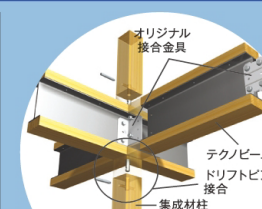

あかりパターンをワンタッチで切り替え

スイッチひとつでパッと好きなあかりに切り替わる

確かな品質と性能 クオリティベース

最高等級*1の耐震性能を実現

木と鉄の複合梁「テクノビーム」を採用することで木造住宅の強度を強化しています。また、建てる前に一棟ごとに388項目*2の緻密な構造計算を行います。

オリジナル
接合金具
テクノビーム
ドリフトピン
接合
集成材柱
木と鉄のオリジナル複合梁
「テクノビーム」

おそうじらくらく省エネのパナソニック設備