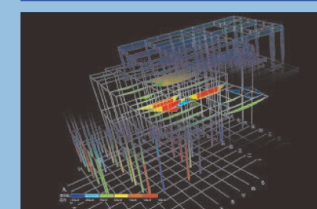

確かな品質と性能 クオリティベース

最高等級*1の耐震性能を実現

木と鉄の複合梁「テクノビーム」を採用することで木造住宅の強度を強化しています。また、建てる前に一棟ごとに388項目*2の緻密な構造計算を行います。